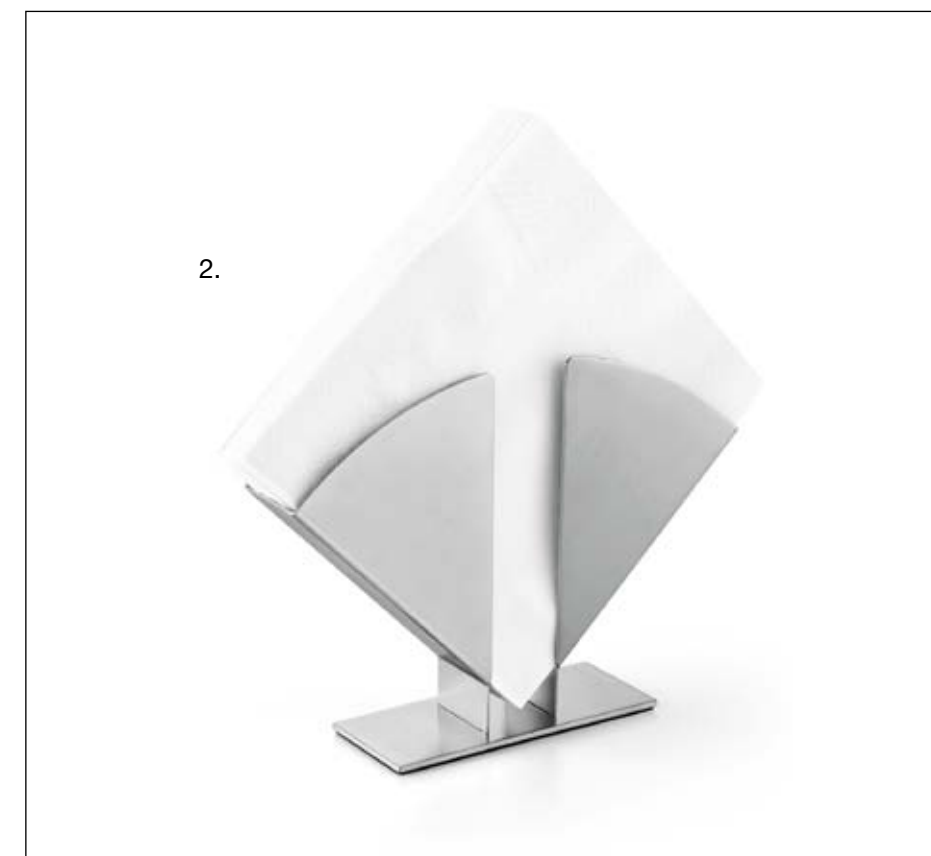

TABLE TOOLS & ACCESSORIES

1. **PANAS**
  Brot-Schneidebrett mit Tablett
  cutting board with tray
  38 x 25 cm Nr. 20 369
2. **CANDO**
  Serviettenhalter / serviette holder
  15 x 20 x 5 cm Nr. 20 659
3. **CERA**
  Zuckerstreuer / sugar dispenser
  H. 14 cm, Ø 5,5 cm Nr. 24 018
4. **CERA**
  Süßstoffspender / sweetener dispenser
  H. 11,5 cm, Ø 4 cm Nr. 24 020
5. **CERA**
  Sahnekännchen / creamer
  H. 10 cm, Ø 5,5 cm Nr. 24 011
6. **CERA**
  Zucker-/Parmesandose
  sugar/parmesan pot
  H. 6 cm, Ø 9,5 cm Nr. 24 010
7. **CERA**
  Tablett / tray
  Ø 18,5 cm Nr. 24 022