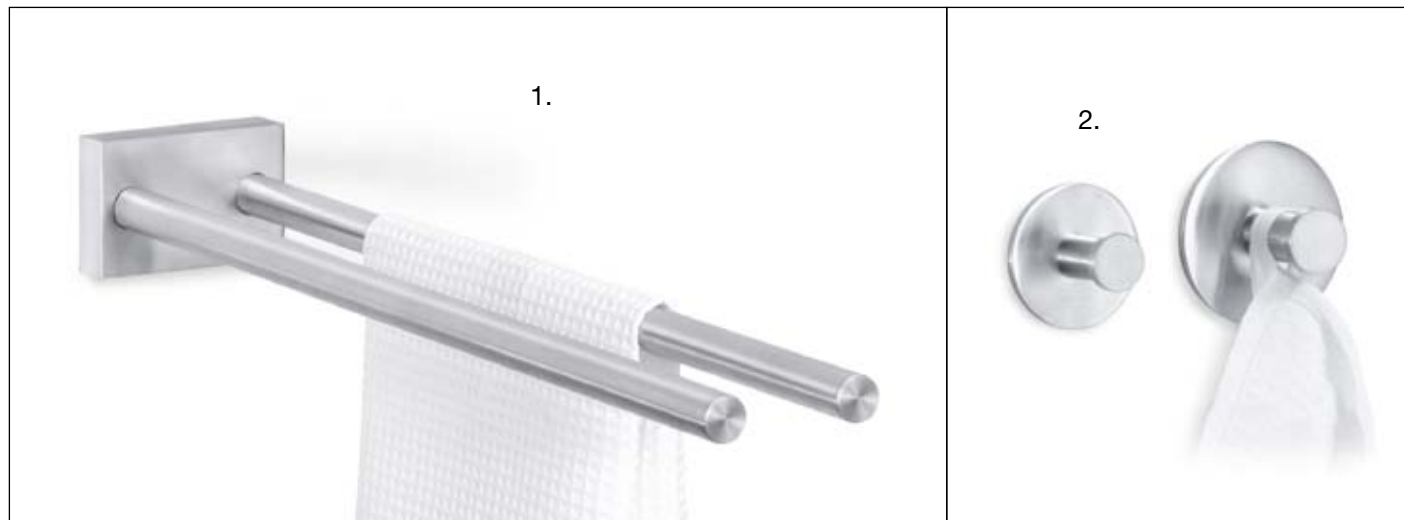

FRESCO SERIES

1. **FRESCO**
  Handtuchhalter
  towel holder
  L. 47 cm
  Nr. 40 197
2. **FRESCO**
  Handtuchhaken
  towel hook

  Ø 5 cm   Nr. 40 190
  Ø 6,5 cm   Nr. 40 189
3. **FRESCO**
  Badablage
  bathroom shelf
  L. 47 cm
  Nr. 40 195