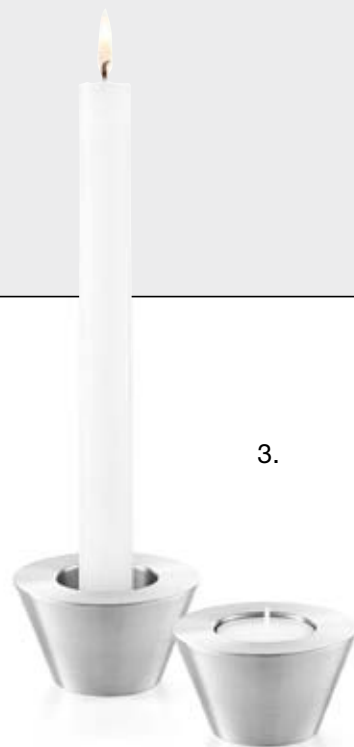

LIVING

HOME DECORATION

1. **PIANO**
  Etagere
  fruit stand
  H. 26 cm
  Nr. 30 734
2. **PIANO**
  Etagere
  fruit stand
  H. 36 cm
  Nr. 30 724
3. **AMBOS**
  Kerzenhalter
  candle holder
  H. 4 cm, Ø 7,5 cm
  Nr. 40 629

3.

1.

2.

LIVING

HOME DECORATION

4. **SATURA**
  Obstkorb
  fruit basket
  H. 22 cm, Ø 25 cm
  Nr. 30 710
5. **SATURA**
  Obstkorb
  fruit basket
  H. 12 cm
  Ø 31 cm
  Nr. 30 711

4.

5.