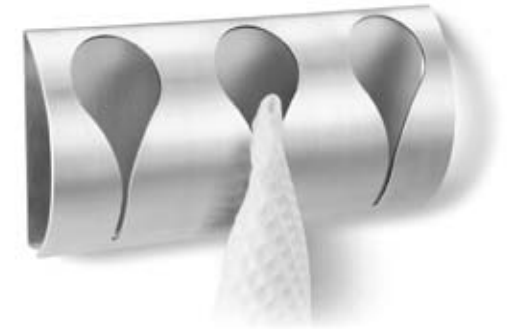

BATHROOM ACCESSORIES

1. **FELICE**
  Kosmetikspiegel, ausziehbar
  cosmetic mirror, extensible
  Zoom 3x, max. 32 cm, Ø 18 cm Nr. 40 116
2. **PURO**
  Badwischer, inkl. Halterung zum Schrauben
  oder Kleben, auswechselbare Gummilippe
  bathroom squeegee, adhesive or
  screw-on mounting, replaceable rubber lip
  25 x 8 cm Nr. 40 000
3. **SLIM**
  Zahnbürstenhalter / toothbrush holder
  H. 12 cm, Ø 6 cm Nr. 40 167
4. **ALARE**
  Toilettenbürste / toilet brush
  H. 60 cm, Ø 11 cm Nr. 40 233
5. **DIZZY**
  Seifenschale / soap dish
  10 x 13 cm Nr. 40 128
6. **YARA**
  Wattepadspender / cotton pad dispenser
  H. 19 cm, Ø 6,5 cm Nr. 40 408

5.

6.

3.

4.

2.

1.

BATHROOM ACCESSORIES

7. **MIMO**
  Ersatz-Toilettenpapierhalter
  spare toilet roll holder
  H. 37 cm Nr. 40 180
8. **GENIO**
  Handtuchklemmleiste, selbstklebend
  towel clip rack, self-adhesive
  7,5 x 15 x 2,3 cm Nr. 40 149
9. **GENIO**
  Handtuchklemme, selbstklebend
  towel clip, self-adhesive
  7,5 x 5 cm Nr. 40 121
10. **CARO**
  Toilettenbürste / toilet brush
  H. 41,5 cm, Ø 10 cm Nr. 40 183
11. **CYLINDRO**
  Toilettenbürste / toilet brush
  H. 41,5 cm, Ø 10 cm Nr. 40 184
12. **GENIO**
  Zahnbürstenhalter, selbstklebend
  toothbrush holder, self-adhesive
  12 x 6,5 cm Nr. 40 119

12.

8.

9.

7.

10.

11.