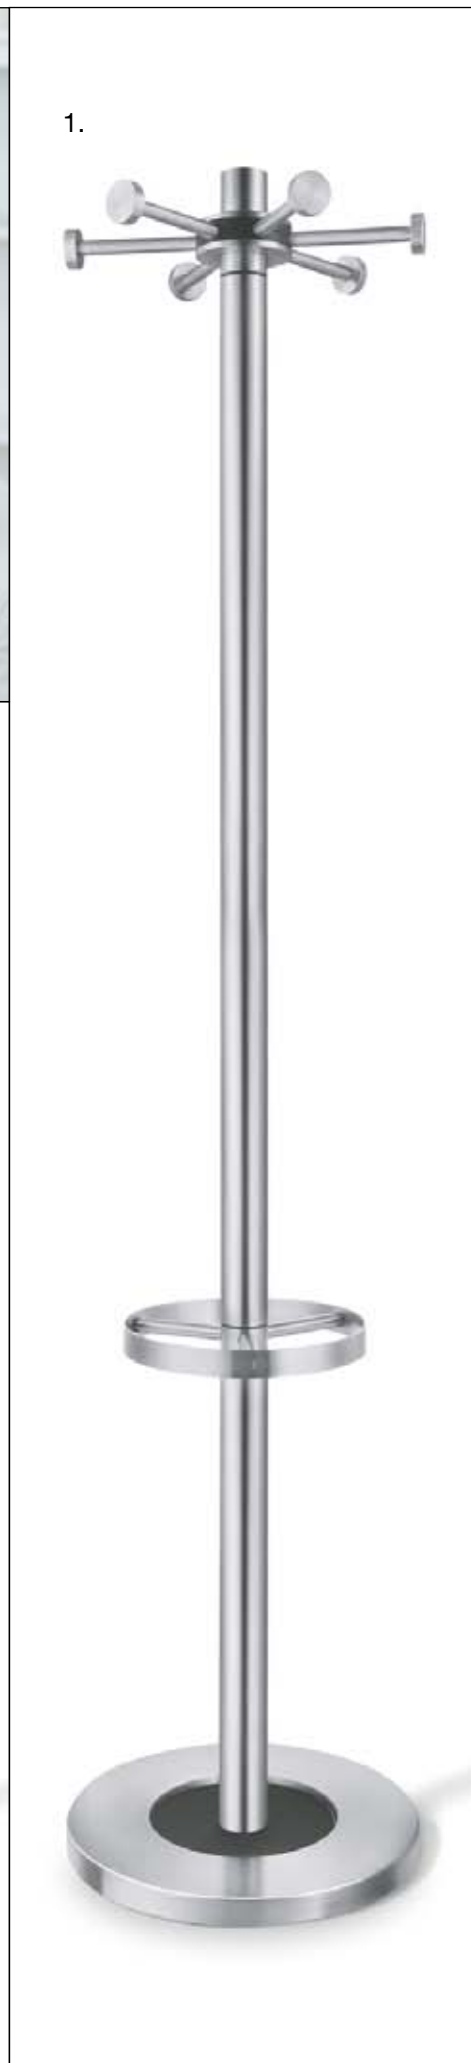

LIVING
HOME DECORATION

1. **ABILIO**
  Garderobe
  coat rack
  H. 175 cm, Ø 38 cm
  Nr. 50 690
2. **ABILIO**
  Schirmständer
  umbrella stand
  H. 50 cm, Ø 30 cm
  Nr. 50 692
3. **CASA**
  Türkeil
  door wedge
  L. 15 cm
  Nr. 50 601

2.

1.

3.

4.

5.

6.

7.

8.

9.

LIVING
HOME DECORATION

4. **ERGO**
  Schlüsselbrett / key board
  35 x 12,5 cm Nr. 50 579
5. **VESTOR**
  Kleiderbügel / coat hanger
  L. 44 cm Nr. 50 655
6. **DURATA**
  Wanduhr / wall clock
  Ø 24 cm Nr. 60 062
7. **SERVERO**
  Stummer Diener / valet
  H. 97 cm, Ø 28 cm Nr. 50 672
8. **DURATA**
  Wanduhr / wall clock
  26 x 26 cm Nr. 60 063
9. **PALLA**
  Wanduhr / wall clock
  Ø 24 cm Nr. 60 025
10. **ARGOS**
  Türstopper, Bodenmontage
  doorstop, floor mounted
  H. 6 cm, Ø 5 cm Nr. 50 602
  H. 5 cm, Ø 4 cm Nr. 50 617

10.