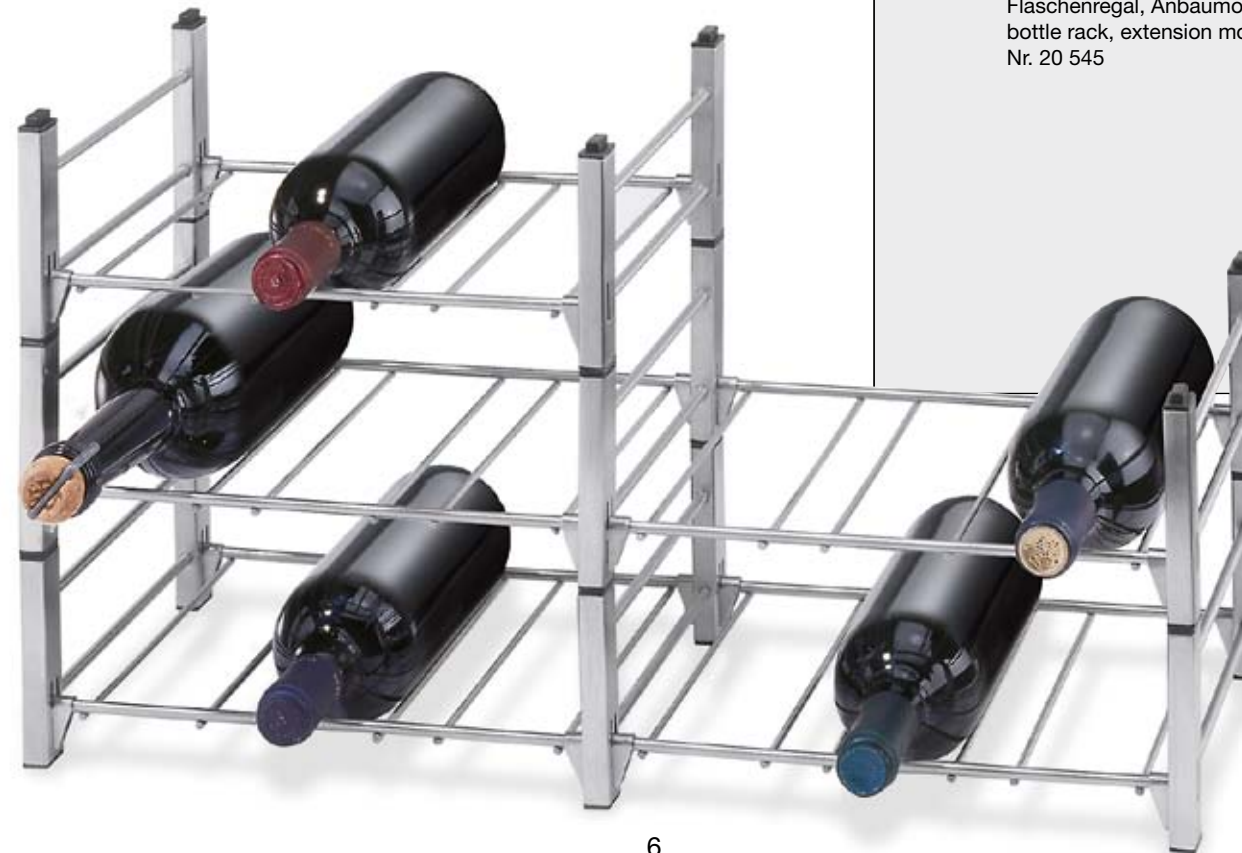

1.

2.

BAR

WINE & COCKTAIL

1. **SUGARE**
  Trinkhalmöffel
  straw spoon
  L. 22,5 cm
  Nr. 20 602
2. **PALEO**
  Schleuderascher
  revolving ashtray
  Ø 12 cm
  Nr. 50 205
3. **VETRO**
  Glasuntersetzer
  mit Halter, Set/6
  coaster
  with stand, set/6
  H. 3,5 cm, Ø 9,5 cm
  Nr. 20 384

3.

4.

5.

6.

BAR

WINE & COCKTAIL

4. **ALLEGRA**
  Flaschenkorb für 6 Flaschen
  bottle carrier for 6 bottles
  33 x 30 x 20 cm
  Nr. 30 792
5. **ALDO**
  Flaschenregal, Basismodul
  für 3 Flaschen, stapelbar
  bottle rack, basic module
  for 3 bottles, stackable
  11 x 30 x 26 cm
  Nr. 20 543
6. **ALDO**
  Flaschenregal, Anbaumodul
  bottle rack, extension module
  Nr. 20 545