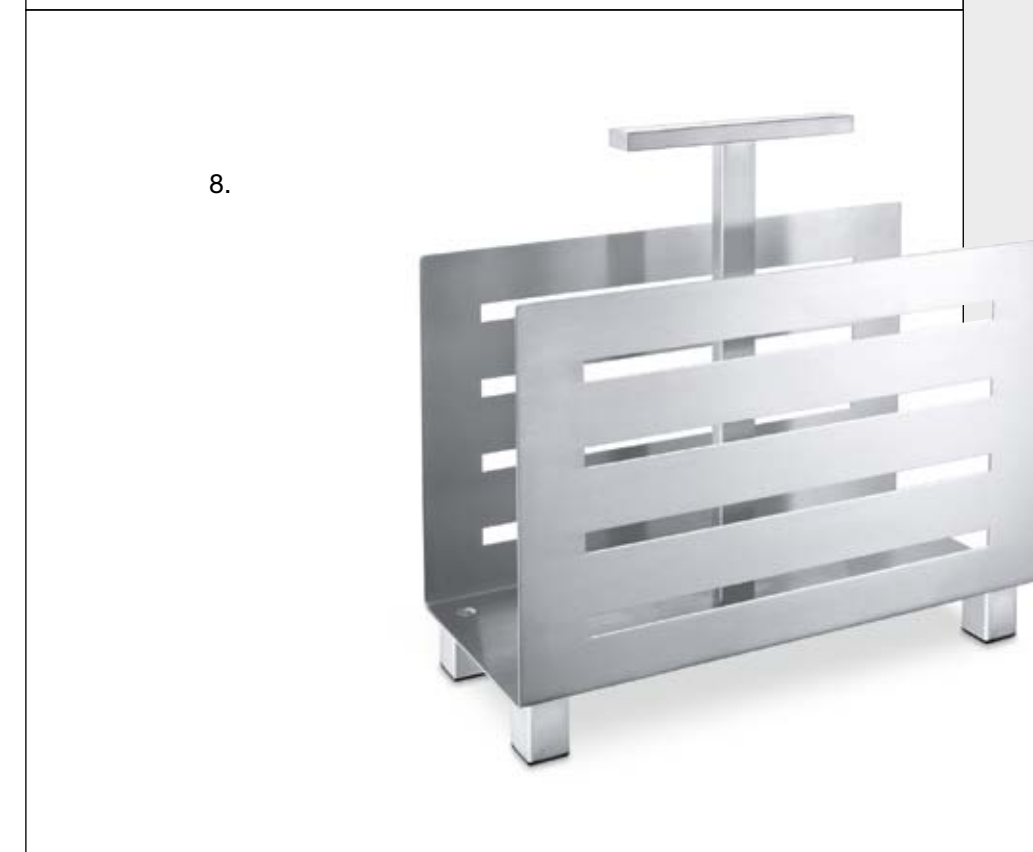

LIVING
HOME DECORATION

6. **ZENTA**
  Spiegel
  mirror

  50 x 50 cm
  Nr. 50 676

  40 x 40 cm
  Nr. 50 675
7. **DURATA**
  Wanduhr
  wall clock
  26 x 26 cm
  Nr. 60 061
8. **RACCO**
  Zeitungsständer
  magazine rack
  35 x 36 x 15 cm
  Nr. 50 705