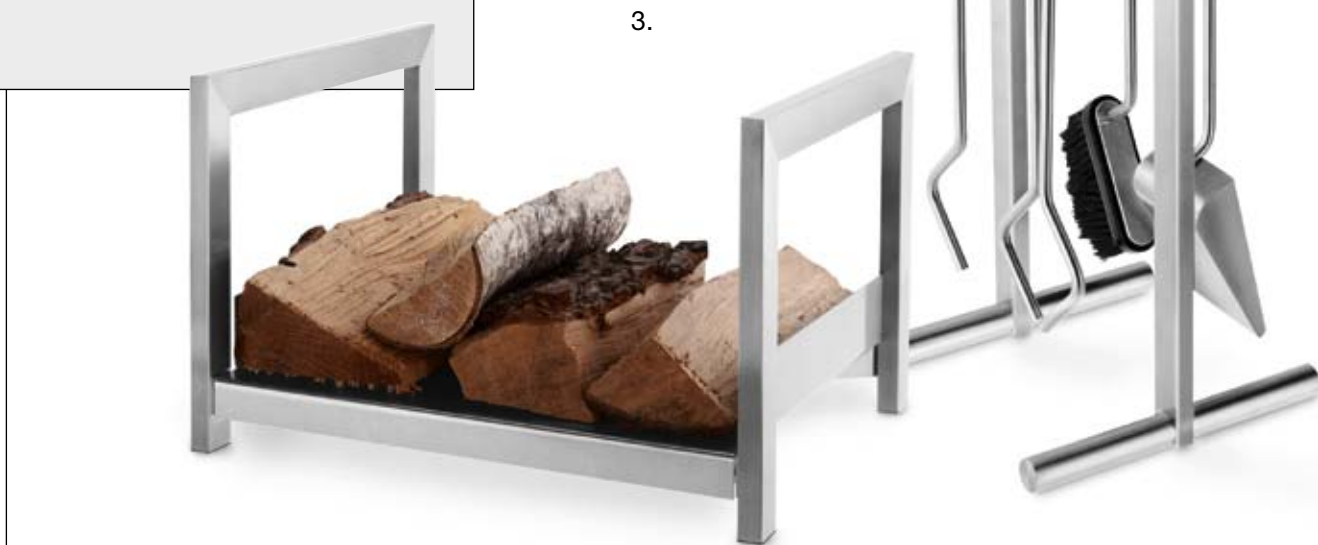

1.

2.

3.

4.

5.

LIVING  
HOME DECORATION

- 4. **ALON**  
Kaminbesteck, 5-tlg.  
fire tool set, 5 pcs.  
H. 82 cm  
Nr. 50 020
- 5. **CALURA**  
Feuerschale  
fire bowl  
H. 28 cm, max. Ø 60,5 cm  
Nr. 50 045