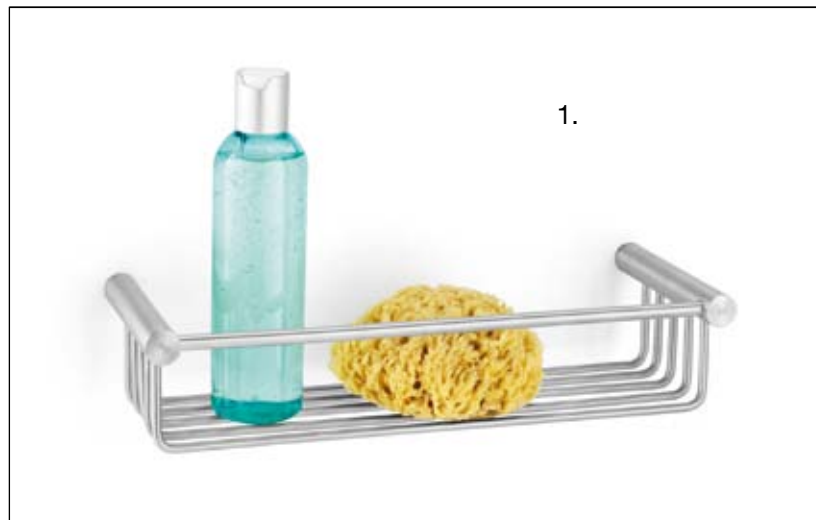

## CIVIO SERIES

4. **CIVIO**  
Bad-Ablage  
bathroom shelf  
L. 50 cm  
Nr. 40 256

5. **CIVIO**  
Handtuchständer  
schwenkbar  
towel stand  
swivelling  
H. 90,5 cm  
Nr. 40 247

5.

1.

2.

## CIVIO SERIES

- 1. **CIVIO**  
Duschkorb  
shower basket  
7 x 32 x 12,5 cm  
Nr. 40 238
- 2. **CIVIO**  
Bademantelständer,  
schwenkbar  
coat rack,  
swivelling  
H. 165 cm  
Nr. 40 248
- 3. **CIVIO**  
Handtuchhaken  
towel hook  
  
L. 5 cm, Ø 2,2 cm  
Nr. 40 249  
  
L. 4 cm, Ø 1,8 cm  
Nr. 40 250