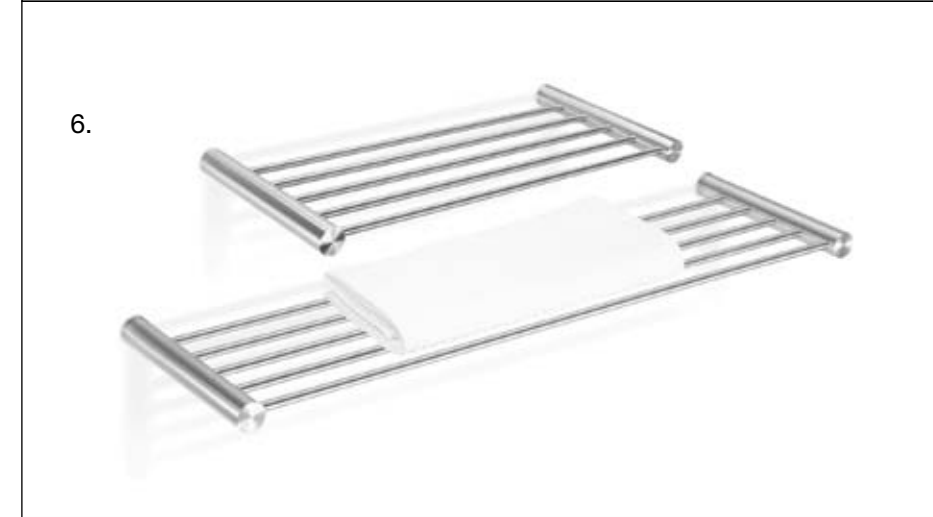

CIVIO SERIES

1. **CIVIO**
  Handtuchablage
  towel shelf
  L. 62 cm
  Nr. 40 264
2. **CIVIO**
  Wandkorb
  utensil basket
  L. 24 cm
  Nr. 40 257
3. **CIVIO**
  Handtuchstange, schwenkbar
  towel rail, swivelling
  L. 46 cm
  Nr. 40 246

2.

3.

4.

6.

7.

5.

CIVIO SERIES

4. **CIVIO**
  Handtuchhalter
  schwenkbar
  towel holder
  swivelling
  12 x 29 cm
  Nr. 40 260
5. **CIVIO**
  Föhnhalter
  hair drier holder
  Ø 8,3 cm
  Nr. 40 241
6. **CIVIO**
  Handtuch-Ablage
  towel shelf

  L. 30 cm
  Nr. 40 258

  L. 45 cm
  Nr. 40 259
7. **CIVIO**
  Duschkorb, 2 Etagen
  shower basket, 2-tier
  32 x 24 x 10,5 cm
  Nr. 40 239