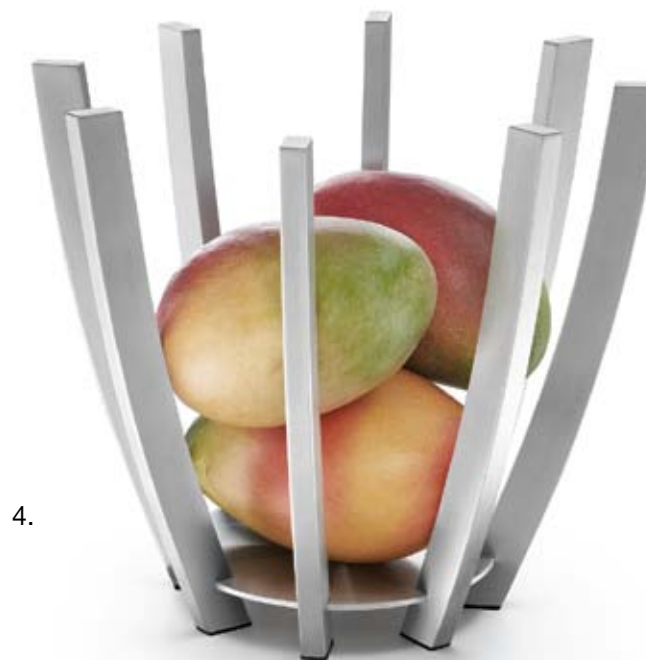

LIVING

HOME DECORATION

1. **PIANO**
  Etagere
  fruit stand
  H. 26 cm
  Nr. 30 734
2. **PIANO**
  Etagere
  fruit stand
  H. 36 cm
  Nr. 30 724
3. **AMBOS**
  Kerzenhalter
  candle holder
  H. 4 cm, Ø 7,5 cm
  Nr. 40 629

3.

1.

2.

LIVING

HOME DECORATION

4. **SATURA**
  Obstkorb
  fruit basket
  H. 22 cm, Ø 25 cm
  Nr. 30 710
5. **SATURA**
  Obstkorb
  fruit basket
  H. 12 cm
  Ø 31 cm
  Nr. 30 711

4.

5.