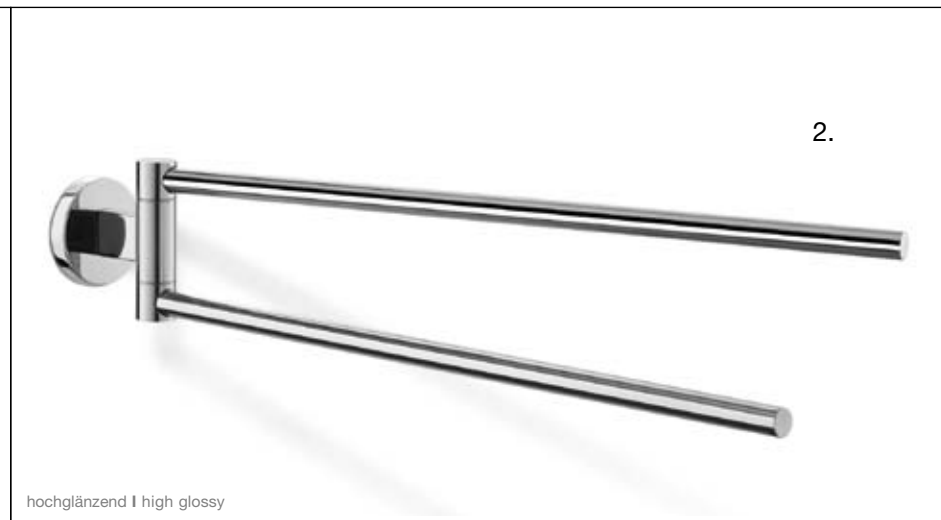

2.

hochglänzend | high glossy