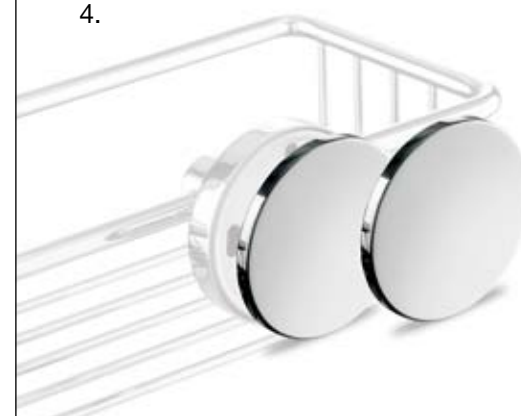

hochglänzend | high glossy

4.

hochglänzend | high glossy

5.