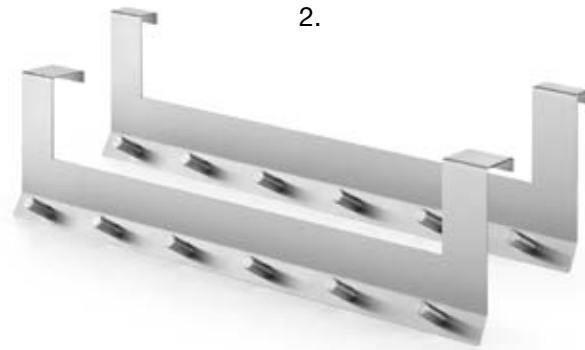

1.

2.

LIVING

HOME DECORATION

1. **CLAVIS**
  Schlüsselkasten / key cabinet
  13,5 x 26 x 5 cm
  Nr. 50 598
2. **DOMO**
  Türhakenleiste / door hook rack
  L. 50 cm

  für/for 38 mm Türstärke/door thickness
  Nr. 20 679

  für/for 17 mm Türstärke/door thickness
  Nr. 20 678
3. **CANZO**
  Garderobenleiste
  wall mounted coat rack
  L. 50 cm
  Nr. 50 681
4. **LINDOS**
  Kleiderbügel / coat hanger
  L. 43 cm
  Nr. 50 661
5. **CERTO**
  Schlüsselkasten abschließbar, 10 Haken
  key cabinet lockable, 10 hooks
  25 x 24 cm
  Nr. 50 597

4.

3.

5.

6.

LIVING

HOME DECORATION

6. **PERCETTO**
  Magnettafel
  magnetic board

  34 x 45 cm
  Nr. 30 750

  45 x 55 cm
  Nr. 30 752
7. **VANGIO**
  Schuhlöffel mit Wandhalterung
  shoe horn with wall holder
  L. 55 cm
  Nr. 50 652
8. **PERCETTO**
  Magnettafel
  magnetic board
  75 x 35 cm
  Nr. 30 775
9. **CULT**
  Magnete, Set/6
  magnets, set/6
  Ø 2,2 cm
  Nr. 30 764

7.

8.

9.