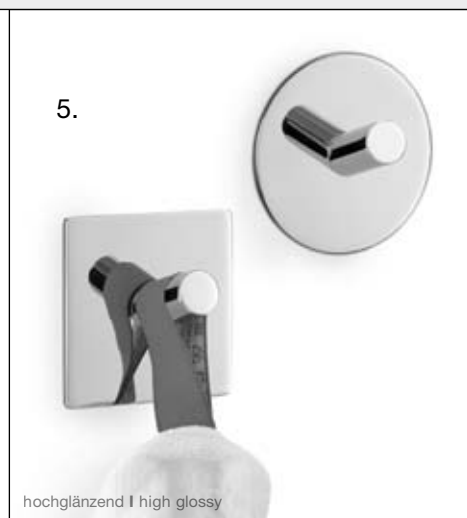

BATHROOM ACCESSORIES

6. **GENIO**
  Handtuchklemme, selbstklebend
  towel clip, self-adhesive
  7,5 x 5 cm
  Nr. 40 073
7. **AVIO**
  Kosmetikspiegel
  cosmetic mirror
  Zoom 5x,
  H. 33,5 cm, Ø 16,5 cm
  Nr. 40 075
8. **CUPA**
  Zahnputzbecher
  tumbler
  H. 10 cm, Ø 6,5 cm
  Nr. 40 081