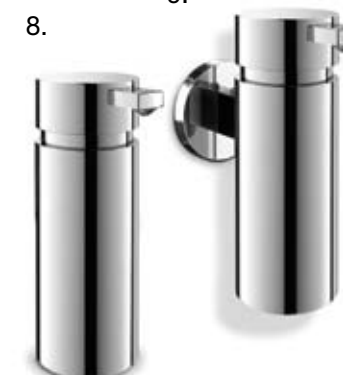

9.

hochglänzend | high glossy

8.