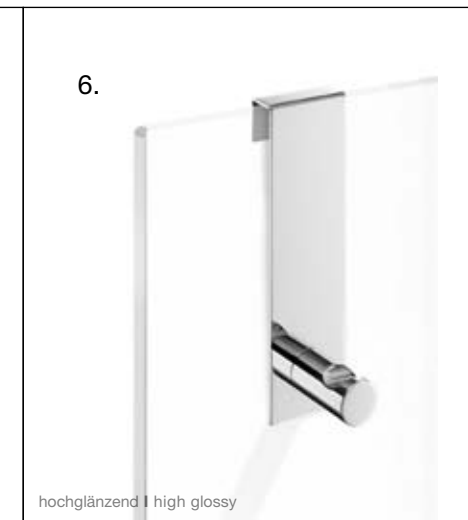

6.

hochglänzend | high glossy

SCALA SERIES

1. **SCALA**
  Handtuchhaken
  towel hook
  Ø 6 cm
  Nr. 40 062
2. **SCALA**
  Handtuchhalter, schwenkbar
  towel holder, swivelling
  L. 46,5 cm
  Nr. 40 060
3. **SCALA**
  Handtuchständer
  towel stand
  H. 80 cm
  Nr. 40 087
4. **ZACK MOUNT**
  Kleber
  adhesive

  6g
  für 2 Montageplatten / for 2 mounting plates
  Nr. 30 003

  13g
  für 4 Montageplatten / for 4 mounting plates
  Nr. 30 004

ZACK Mount