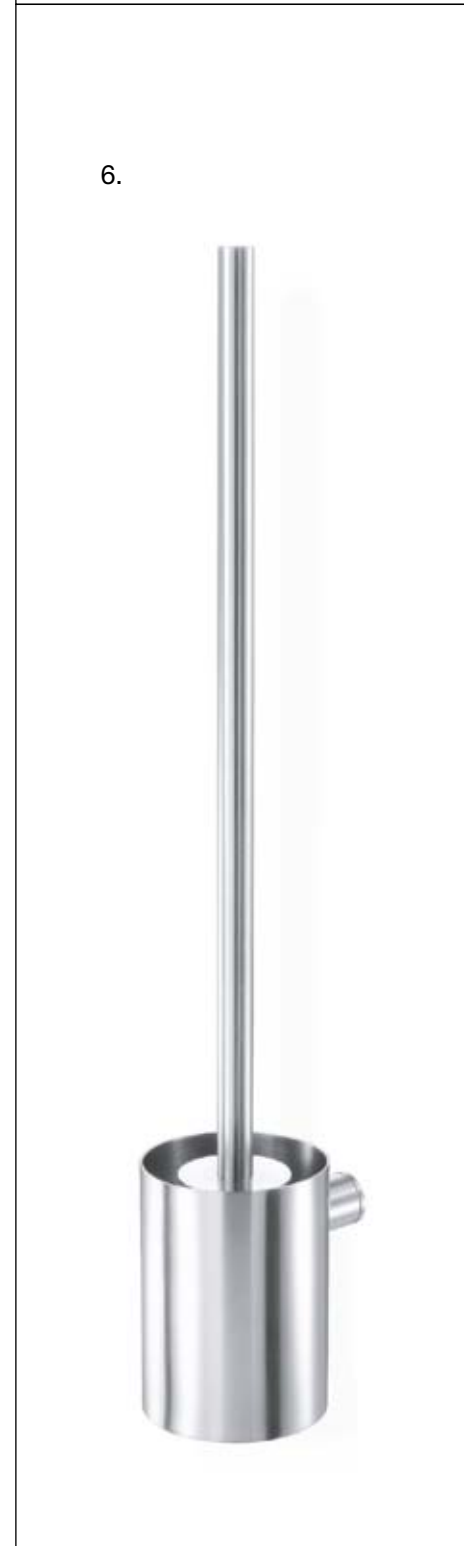

1.

2.

CIVIO SERIES

1. **CIVIO**
  Duschkorb
  shower basket
  7 x 32 x 12,5 cm
  Nr. 40 238
2. **CIVIO**
  Bademantelständer,
  schwenkbar
  coat rack,
  swivelling
  H. 165 cm
  Nr. 40 248
3. **CIVIO**
  Handtuchhaken
  towel hook

  L. 5 cm, Ø 2,2 cm
  Nr. 40 249

  L. 4 cm, Ø 1,8 cm
  Nr. 40 250

3.

4.

5.

6.

7.

CIVIO SERIES

4. **CIVIO**
  Toilettenpapierhalter
  toilet roll holder
  15,8 x 10,5 cm
  Nr. 40 254
5. **CIVIO**
  Ersatz-Toilettenpapierhalter
  spare toilet roll holder
  L. 13,5 cm, Ø 1,8 cm
  Nr. 40 253
6. **CIVIO**
  Toilettenbürste
  toilet brush
  H. 51,5 cm
  Nr. 40 255
7. **CIVIO**
  Ersatz-Toilettenpapierhalter
  spare toilet roll holder
  H. 35,5 cm
  Nr. 40 261