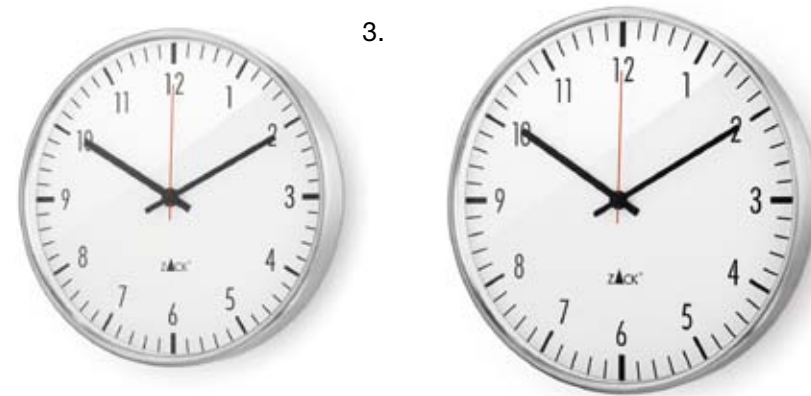

4.

LIVING  
HOME DECORATION

- 1. **VIALO**  
Garderobenleiste  
wall mounted coat rack  
75 x 5 x 5 cm  
Nr. 50 669
- 2. **SEGMA**  
Kleiderbügel  
coat hanger  
L. 45 cm  
Nr. 50 664
- 3. **VEDERE**  
Wanduhr  
wall clock  
Ø 35 cm, Nr. 60 013  
Ø 40 cm, Nr. 60 014
- 4. **ANGOLO**  
Papierkorb  
waste paper basket  
H. 40 cm  
Nr. 50 477
- 5. **ANGOLO**  
Schirmständer  
umbrella stand  
H. 50 cm  
Nr. 50 478