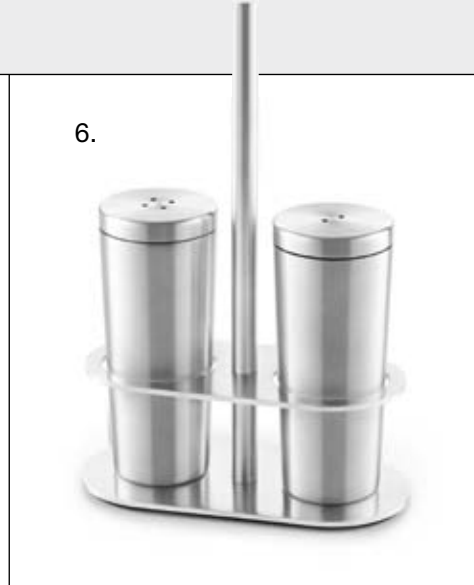

TABLE  
SERVE & DINE

- 1. **OVETA**  
Zuckerdose / sugar pot  
H. 8 cm, Ø 7 cm Nr. 20 052
- 2. **CONTAS**  
Tablett, mini / tray, mini  
16 x 9 x 0,8 cm Nr. 20 126
- 3. **OVETA**  
Sahnekännchen / creamer  
H. 8 cm, Ø 7 cm Nr. 20 051
- 4. **OVETA**  
Salz-/ Pfefferstreuer-Set / cruet set  
H. 8,5 cm, Ø 3,6 cm  
Nr. 20 053
- 5. **PILIO**  
Mini-Etagere, 2 Etagen  
cookie stand, 2 tier  
H. 20 cm, Ø 15 cm  
Nr. 30 685
- 6. **OVETA**  
Menage Salz-/ Pfefferstreuer-Set  
cruet set  
15 x 10,5 x 5 cm  
Nr. 20 054