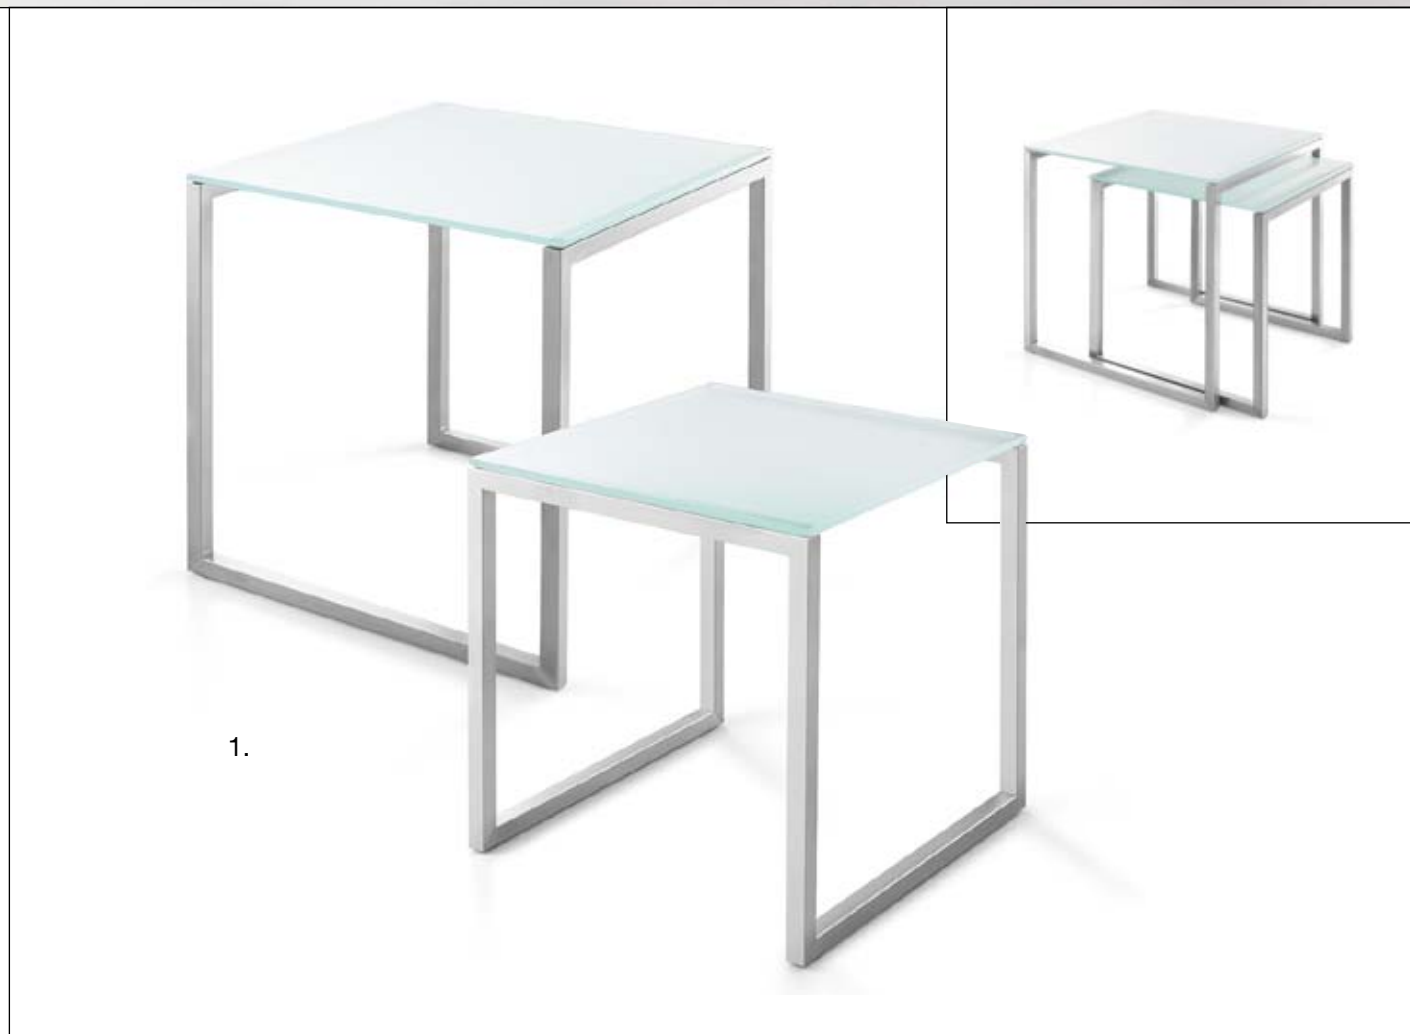

LIVING.accessories

1.

2.

3.

4.

5.

LIVING HOME DECORATION

1. **CENIUS**
  Beistelltische / side table
  46 x 46 x 46 cm Nr. 50 630
  41 x 40 x 40 cm Nr. 50 631
2. **ACCOLO**
  Garderobenleiste
  wall mounted coat rack
  L. 60 cm Nr. 50 662
  L. 40 cm Nr. 50 657
  L. 80 cm Nr. 50 658
3. **SWING**
  Kleiderbügel / coat hanger
  L. 45 cm
  Nr. 50 660
4. **GANZIO**
  Wandhaken / wall hook
  Ø 10 cm Nr. 50 710
  Ø 8 cm Nr. 50 709
  Ø 6,5 cm Nr. 50 708
  Ø 5 cm Nr. 50 707
5. **CENIUS**
  Hocker / stool
  46 x 40 x 40 cm
  Nr. 50 632