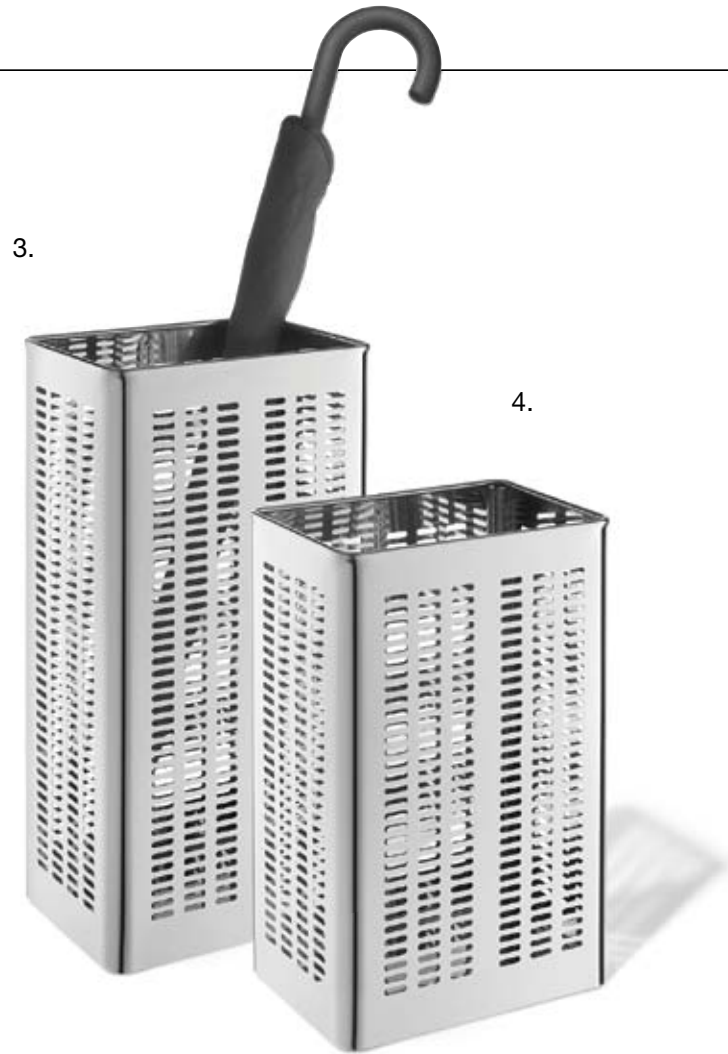

LIVING HOME DECORATION

1. **VIDA**
  Funk-Wanduhr / Radio-controlled wall clock
  Ø 35 cm Nr. 60 077
  Ø 30 cm Nr. 60 076
  Ø 24 cm Nr. 60 075
2. **VIDA**
  Funk-Wanduhr / Radio-controlled wall clock
  Ø 35 cm Nr. 60 067
  Ø 30 cm Nr. 60 066
  Ø 24 cm Nr. 60 065
3. **PRODA**
  Schirmständer / umbrella stand
  H. 48,5 cm Nr. 50 537
4. **PRODA**
  Papierkorb / waste paper basket
  H. 38,5 cm Nr. 50 536
5. **ARGOS**
  Türstopper / doorstop
  1,4 kg, H. 5,2 cm, Ø 10,5 cm
  Nr. 50 618

  mit Griff / with handle
  1,5 kg, H. 60 cm, Ø 10,5 cm
  Nr. 50 619

glänzend | glossy