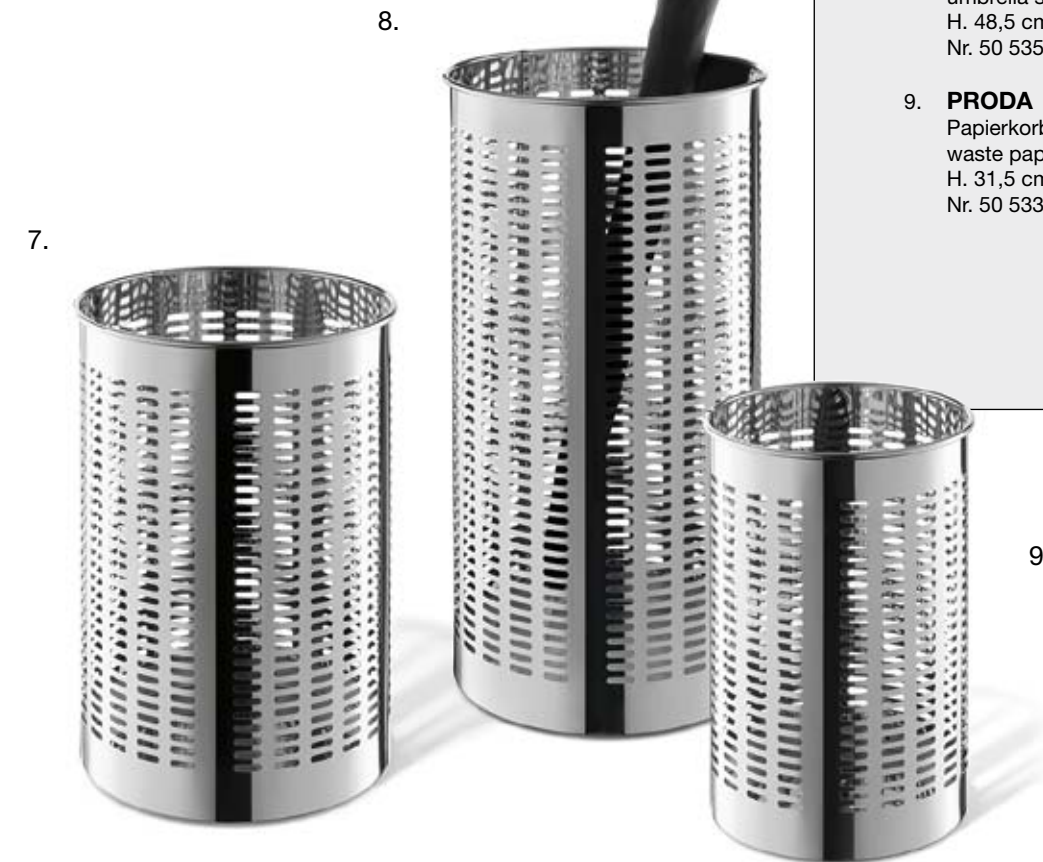

LIVING HOME DECORATION

6. **GEO**
  Schlüsselkasten, 8 Haken
  key cabinet, 8 hooks
  24 x 23 cm
  Nr. 50 581
7. **PRODA**
  Papierkorb
  waste paper basket
  H. 36,5 cm
  Nr. 50 534
8. **PRODA**
  Schirmständer
  umbrella stand
  H. 48,5 cm
  Nr. 50 535
9. **PRODA**
  Papierkorb
  waste paper basket
  H. 31,5 cm
  Nr. 50 533