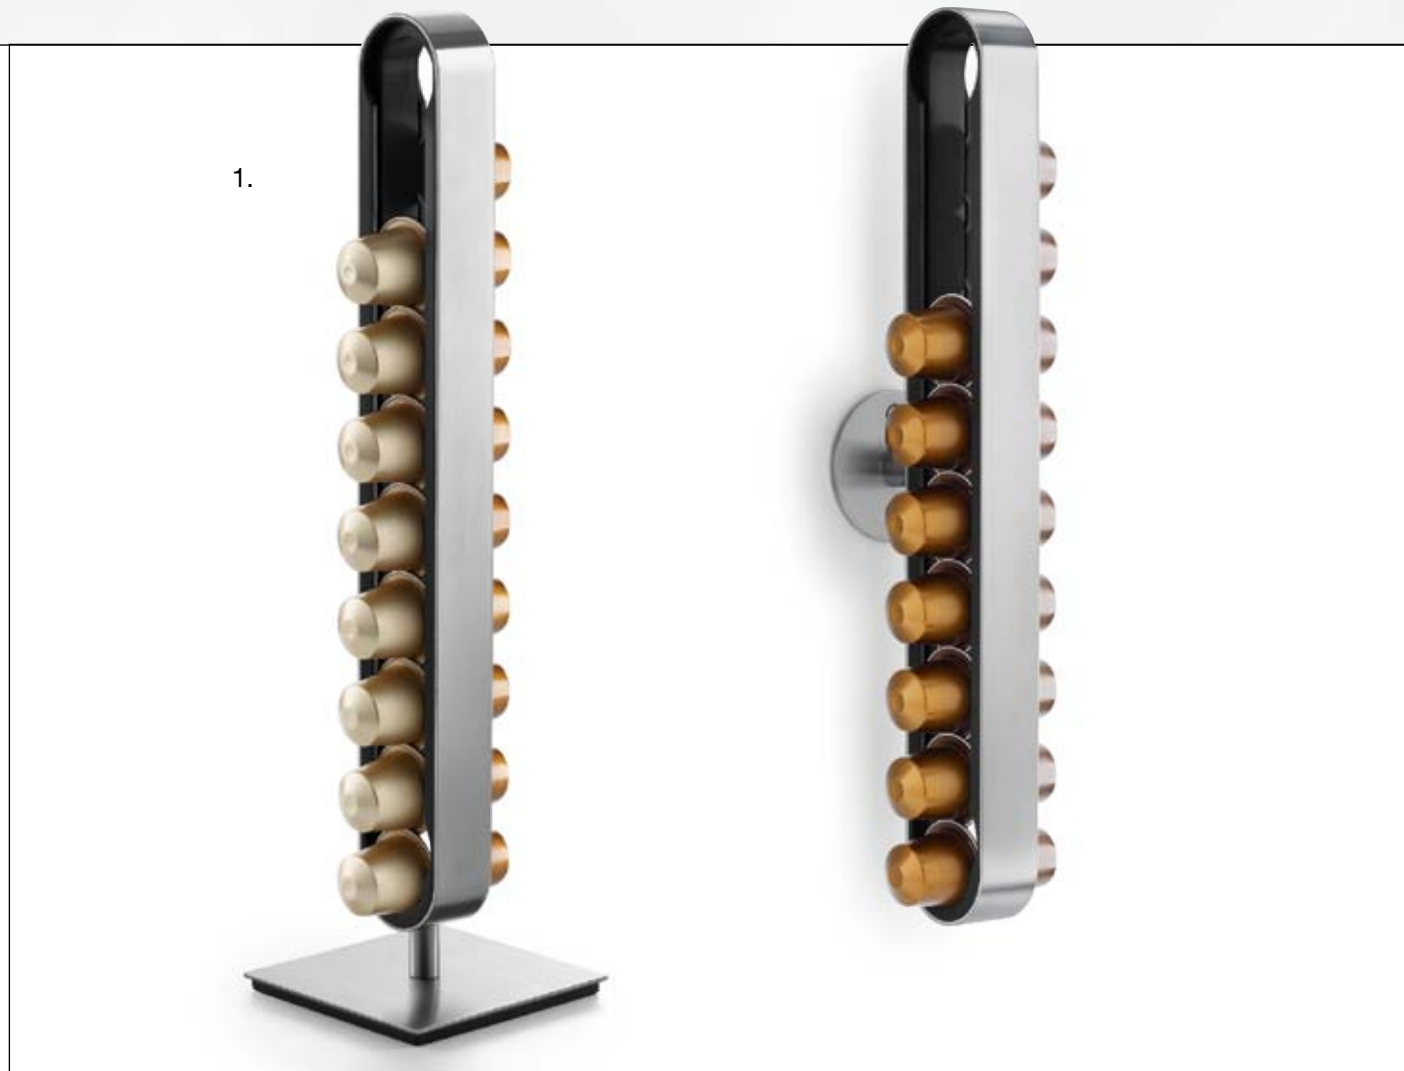

KITCHEN.accessories

1.