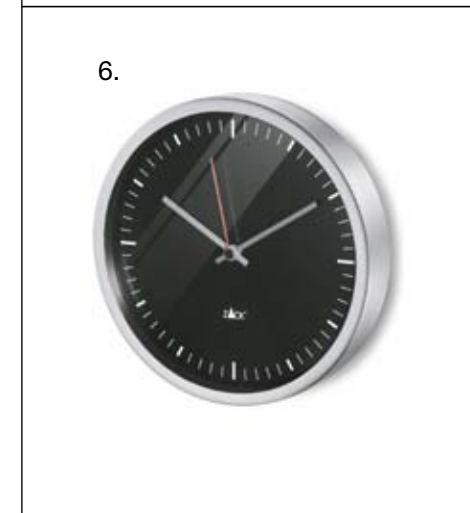

LIVING
HOME DECORATION

1. **ABILIO**
  Garderobe
  coat rack
  H. 175 cm, Ø 38 cm
  Nr. 50 690
2. **ABILIO**
  Schirmständer
  umbrella stand
  H. 50 cm, Ø 30 cm
  Nr. 50 692
3. **CASA**
  Türkeil
  door wedge
  L. 15 cm
  Nr. 50 601

2.

1.

3.

4.

5.

6.

7.

8.

9.

LIVING
HOME DECORATION

4. **ERGO**
  Schlüsselbrett / key board
  35 x 12,5 cm Nr. 50 579
5. **VESTOR**
  Kleiderbügel / coat hanger
  L. 44 cm Nr. 50 655
6. **DURATA**
  Wanduhr / wall clock
  Ø 24 cm Nr. 60 062
7. **SERVERO**
  Stummer Diener / valet
  H. 97 cm, Ø 28 cm Nr. 50 672
8. **DURATA**
  Wanduhr / wall clock
  26 x 26 cm Nr. 60 063
9. **PALLA**
  Wanduhr / wall clock
  Ø 24 cm Nr. 60 025
10. **ARGOS**
  Türstopper, Bodenmontage
  doorstop, floor mounted
  H. 6 cm, Ø 5 cm Nr. 50 602
  H. 5 cm, Ø 4 cm Nr. 50 617

10.