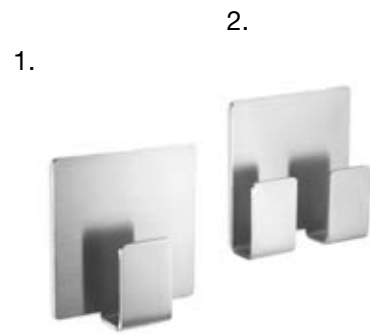

BATHROOM ACCESSORIES

1. **APPESO**
  Handtuchhaken, selbstklebend
  towel hook, self-adhesive
  5,8 x 5,5 cm
  Nr. 40 134
2. **APPESO**
  Doppel-Handtuchhaken, selbstklebend
  double towel hook, self-adhesive
  5,8 x 5,5 cm
  Nr. 40 135
3. **CENIUS**
  Hocker
  stool
  46 x 40 x 40 cm
  Nr. 50 632
4. **CENIUS**
  Badregal
  bathroom rack
  80 x 32 x 32 cm
  Nr. 40 304
5. **LOFT**
  Handtuchklemme, selbstklebend
  towel clip, self-adhesive
  Ø 6 cm
  Nr. 40 209

9.

BATHROOM ACCESSORIES

6. **APPESO**
  Handtuchhakenleiste,
  selbstklebend
  towel hook rail, self-adhesive
  L. 25 cm
  Nr. 40 143
7. **MOBILO**
  Lotionspender / liquid dispenser
  275 ml, H. 16 cm, Ø 6 cm
  Nr. 40 226
8. **MOBILO**
  Lotionspender, Wandmontage
  liquid dispenser, wall mounted
  275 ml, H. 16 cm, Ø 6 cm
  Nr. 40 225
9. **SUPLIO**
  Handtuchständer, klappbar
  towel stand, foldable
  H. 80 cm, B. 50 cm
  Nr. 40 302

5.