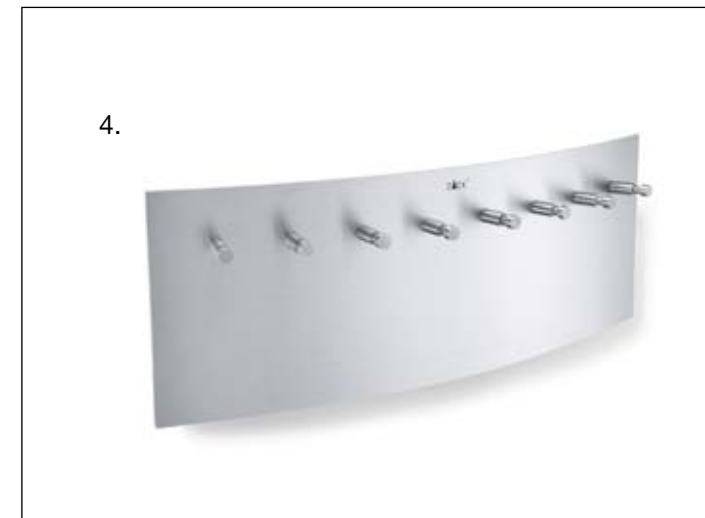

LIVING
HOME DECORATION

1. **ABILIO**
  Garderobe
  coat rack
  H. 175 cm, Ø 38 cm
  Nr. 50 690
2. **ABILIO**
  Schirmständer
  umbrella stand
  H. 50 cm, Ø 30 cm
  Nr. 50 692
3. **CASA**
  Türkeil
  door wedge
  L. 15 cm
  Nr. 50 601

2.

1.

3.

4.

5.

6.

7.

8.

9.

LIVING
HOME DECORATION

4. **ERGO**
  Schlüsselbrett / key board
  35 x 12,5 cm Nr. 50 579
5. **VESTOR**
  Kleiderbügel / coat hanger
  L. 44 cm Nr. 50 655
6. **DURATA**
  Wanduhr / wall clock
  Ø 24 cm Nr. 60 062
7. **SERVERO**
  Stummer Diener / valet
  H. 97 cm, Ø 28 cm Nr. 50 672
8. **DURATA**
  Wanduhr / wall clock
  26 x 26 cm Nr. 60 063
9. **PALLA**
  Wanduhr / wall clock
  Ø 24 cm Nr. 60 025
10. **ARGOS**
  Türstopper, Bodenmontage
  doorstop, floor mounted
  H. 6 cm, Ø 5 cm Nr. 50 602
  H. 5 cm, Ø 4 cm Nr. 50 617

10.