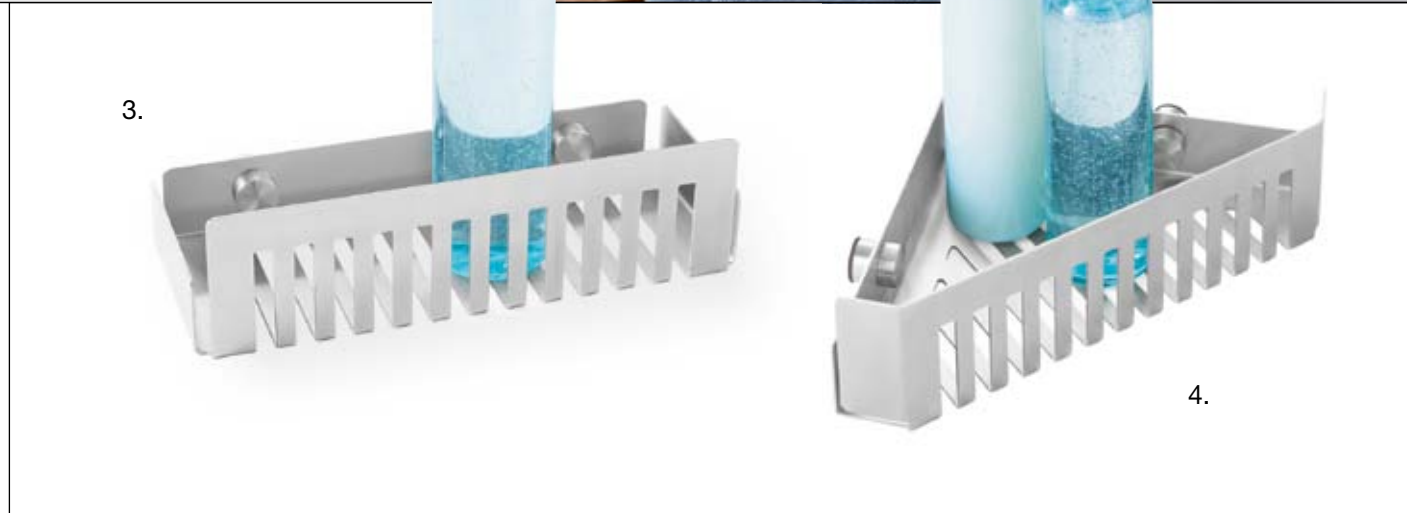

# LINEA SERIES

- 6. **LINEA**  
Badablage  
bathroom shelf  
26,5 x 13 cm  
Nr. 40 383
- 7. **LINEA**  
Handtuchhakenleiste,  
Wandmontage  
towel hook rail, wall mounted  
26,5 x 5 cm  
Nr. 40 389
- 8. **LINEA**  
Badablage  
bathroom shelf  
46,5 x 13 cm  
Nr. 40 384
- 9. **LINEA**  
Badablage  
bathroom shelf  
61,5 x 13 cm  
Nr. 40 385

## LINEA SERIES

1. **LINEA**  
Handtuchhaken  
towel hook  
6,5 x 2 x 6 cm    Nr. 40 395  
5 x 1,5 x 4,5 cm    Nr. 40 390
2. **LINEA**  
Handtuchhalter, schwenkbar  
towel holder, swivelling  
44,5 cm, H. 11,5 cm  
Nr. 40 380
3. **CARGO**  
Duschkorb, Wandmontage  
shower basket, wall mounted  
6,5 x 23 x 9,5 cm  
Nr. 40 410
4. **CARGO**  
Eck-Duschkorb,  
Wandmontage  
corner shower basket,  
wall mounted  
6,5 x 18,5 x 25,5 cm  
Nr. 40 411