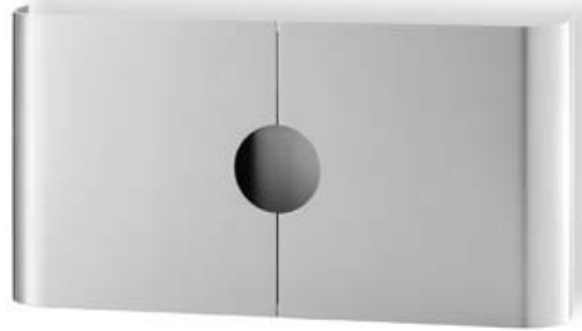

1.

2.

LIVING

HOME DECORATION

1. **CLAVIS**
  Schlüsselkasten / key cabinet
  13,5 x 26 x 5 cm
  Nr. 50 598
2. **DOMO**
  Türhakenleiste / door hook rack
  L. 50 cm

  für/for 38 mm Türstärke/door thickness
  Nr. 20 679

  für/for 17 mm Türstärke/door thickness
  Nr. 20 678
3. **CANZO**
  Garderobenleiste
  wall mounted coat rack
  L. 50 cm
  Nr. 50 681
4. **LINDOS**
  Kleiderbügel / coat hanger
  L. 43 cm
  Nr. 50 661
5. **CERTO**
  Schlüsselkasten abschließbar, 10 Haken
  key cabinet lockable, 10 hooks
  25 x 24 cm
  Nr. 50 597

4.

3.

5.

6.

LIVING

HOME DECORATION

6. **PERCETTO**
  Magnettafel
  magnetic board

  34 x 45 cm
  Nr. 30 750

  45 x 55 cm
  Nr. 30 752
7. **VANGIO**
  Schuhlöffel mit Wandhalterung
  shoe horn with wall holder
  L. 55 cm
  Nr. 50 652
8. **PERCETTO**
  Magnettafel
  magnetic board
  75 x 35 cm
  Nr. 30 775
9. **CULT**
  Magnete, Set/6
  magnets, set/6
  Ø 2,2 cm
  Nr. 30 764

7.

8.

9.