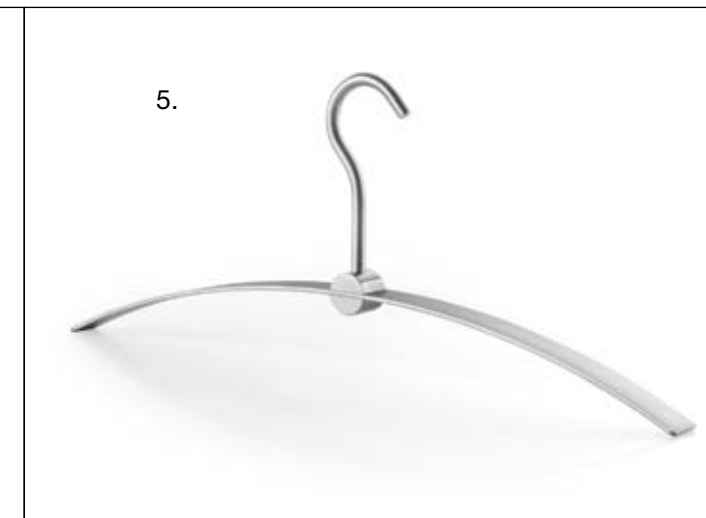

LIVING
HOME DECORATION

1. **ABILIO**
  Garderobe
  coat rack
  H. 175 cm, Ø 38 cm
  Nr. 50 690
2. **ABILIO**
  Schirmständer
  umbrella stand
  H. 50 cm, Ø 30 cm
  Nr. 50 692
3. **CASA**
  Türkeil
  door wedge
  L. 15 cm
  Nr. 50 601

2.

1.

3.

4.

5.

6.

7.

8.

9.

LIVING
HOME DECORATION

4. **ERGO**
  Schlüsselbrett / key board
  35 x 12,5 cm Nr. 50 579
5. **VESTOR**
  Kleiderbügel / coat hanger
  L. 44 cm Nr. 50 655
6. **DURATA**
  Wanduhr / wall clock
  Ø 24 cm Nr. 60 062
7. **SERVERO**
  Stummer Diener / valet
  H. 97 cm, Ø 28 cm Nr. 50 672
8. **DURATA**
  Wanduhr / wall clock
  26 x 26 cm Nr. 60 063
9. **PALLA**
  Wanduhr / wall clock
  Ø 24 cm Nr. 60 025
10. **ARGOS**
  Türstopper, Bodenmontage
  doorstop, floor mounted
  H. 6 cm, Ø 5 cm Nr. 50 602
  H. 5 cm, Ø 4 cm Nr. 50 617

10.