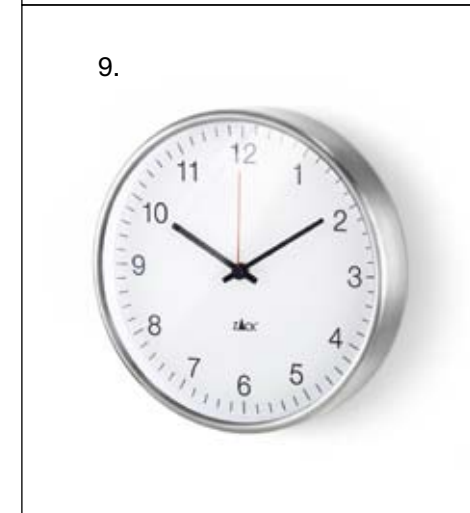

9.

LIVING  
HOME DECORATION

- 4. **ERGO**  
Schlüsselbrett / key board  
35 x 12,5 cm Nr. 50 579
- 5. **VESTOR**  
Kleiderbügel / coat hanger  
L. 44 cm Nr. 50 655
- 6. **DURATA**  
Wanduhr / wall clock  
Ø 24 cm Nr. 60 062
- 7. **SERVERO**  
Stummer Diener / valet  
H. 97 cm, Ø 28 cm Nr. 50 672
- 8. **DURATA**  
Wanduhr / wall clock  
26 x 26 cm Nr. 60 063
- 9. **PALLA**  
Wanduhr / wall clock  
Ø 24 cm Nr. 60 025
- 10. **ARGOS**  
Türstopper, Bodenmontage  
doorstop, floor mounted  
H. 6 cm, Ø 5 cm Nr. 50 602  
H. 5 cm, Ø 4 cm Nr. 50 617