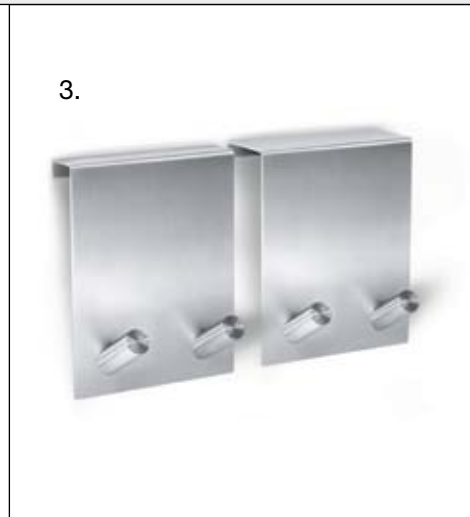

glänzend | glossy

LIVING  
HOME DECORATION

- 1. **APOLLO**  
Wanduhr  
wall clock  
  
Ø 30 cm Nr. 60 031  
Ø 18 cm Nr. 60 021
- 2. **QUADRO**  
Wäschetrommel mit Edelstahldeckel  
laundry bin with stainless steel lid  
  
53 L, H. 55 cm, Ø 35 cm  
Nr. 50 514  
  
69 L, H. 55 cm, Ø 40 cm  
Nr. 50 515
- 3. **EXIT**  
Doppeltürhaken / double door hook  
  
für/for 19 mm Türstärke / door thickness  
5,8 x 11 x 13,5 cm  
Nr. 20 726  
  
für/for 41 mm Türstärke / door thickness  
8 x 11 x 13,5 cm  
Nr. 20 727