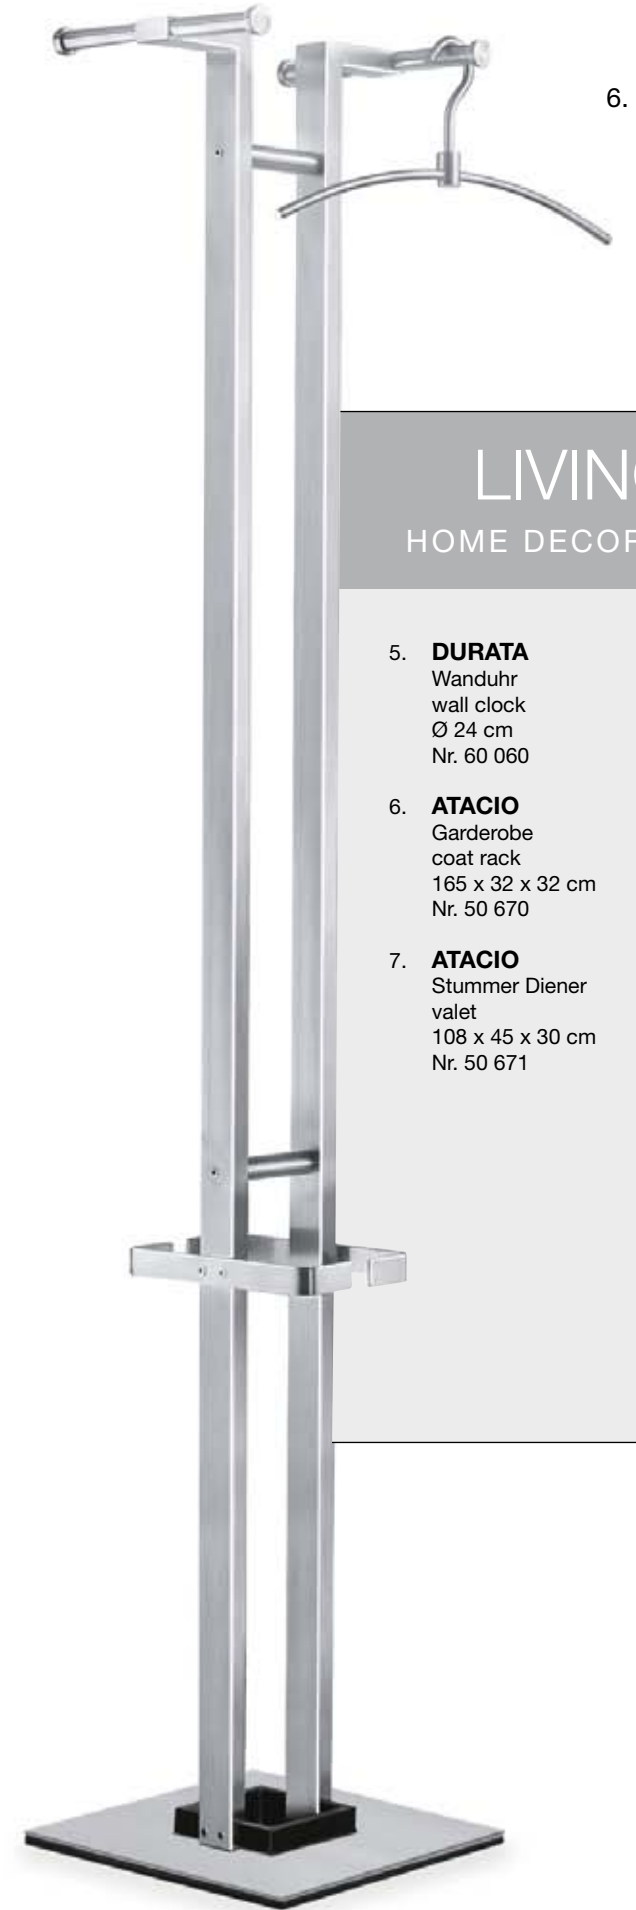

1.

2.

5.

6.

LIVING

HOME DECORATION

1. **CANZO**
  Klapp-Garderobe,
  Wandmontage
  coat hanger, folding
  wall mounted
  6 x 4 x 23 cm
  Nr. 50 680
2. **ATACIO**
  Zeitungsständer
  magazine rack
  40 x 34 x 17 cm
  Nr. 50 695
3. **ATACIO**
  Schirmständer
  umbrella stand
  52 x 30 x 20 cm
  Nr. 50 455
4. **ARGOS**
  Türkeil
  door wedge
  3 x 5 x 12,5 cm
  Nr. 50 616

3.

7.

LIVING

HOME DECORATION

5. **DURATA**
  Wanduhr
  wall clock
  Ø 24 cm
  Nr. 60 060
6. **ATACIO**
  Garderobe
  coat rack
  165 x 32 x 32 cm
  Nr. 50 670
7. **ATACIO**
  Stummer Diener
  valet
  108 x 45 x 30 cm
  Nr. 50 671

4.