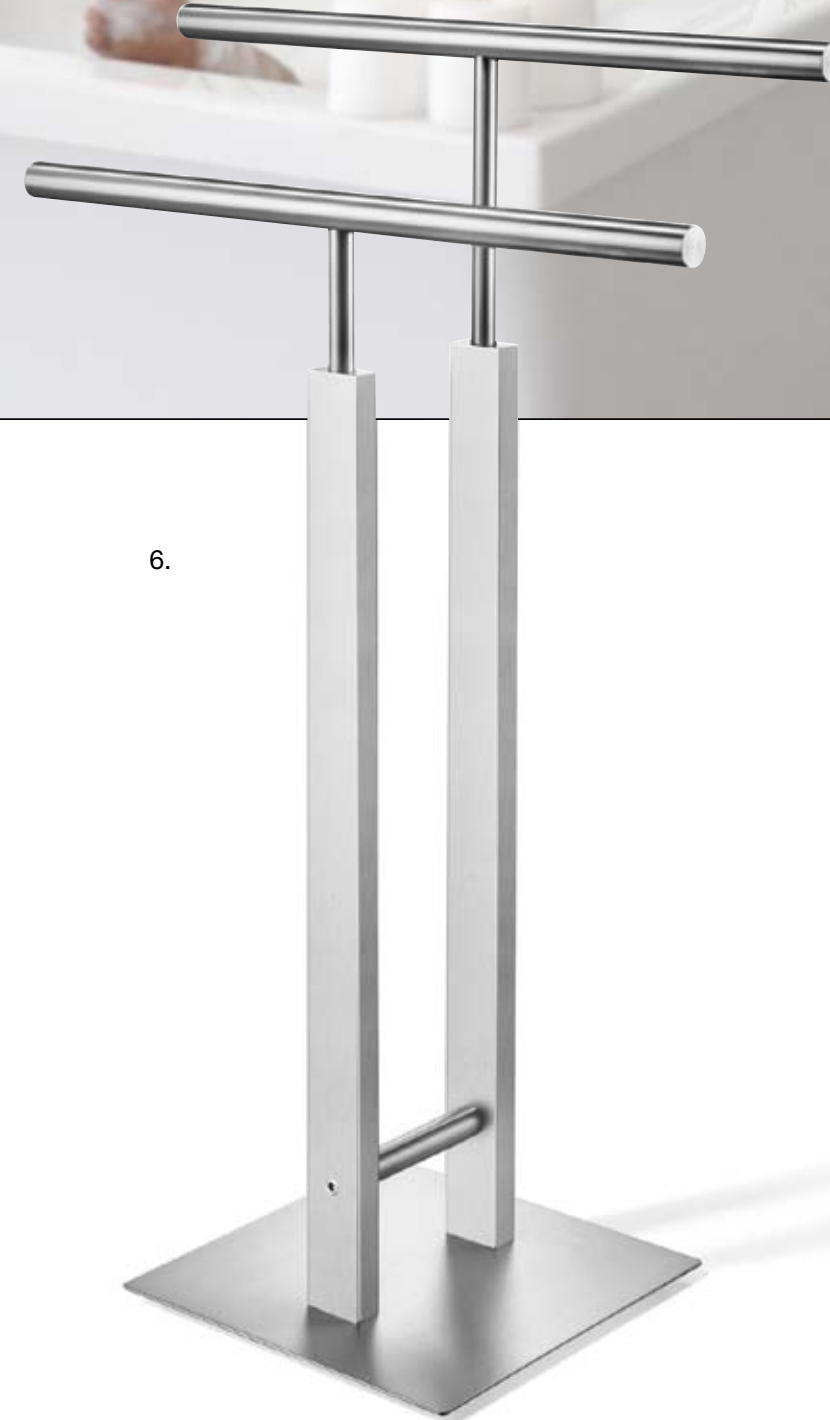

BATHROOM ACCESSORIES

6. **ATACIO**
Handtuchständer
towel stand
H. 82 cm
Nr. 40 330

7. **INDICI**
Hinweisschild, selbstklebend
information sign, self-adhesive
8 x 8 cm

Frauen/Männer / women/men, Nr. 50712
Männer / men, Nr. 50713
Frauen / women, Nr. 50714
WC / WC, Nr. 50715
Pfeil / arrow, Nr. 50716
Handy-Verbot / no mobile phones, Nr. 50717
Garderobe / cloakroom, Nr. 50718
Nichtraucher / no smoking, Nr. 50719
Raucher / smoking, Nr. 50720
Ziehen, Nr. 50721
Drücken, Nr. 50722
Privat, Nr. 50723
Rollstuhlfahrer / wheelchair user, Nr. 50725

6.