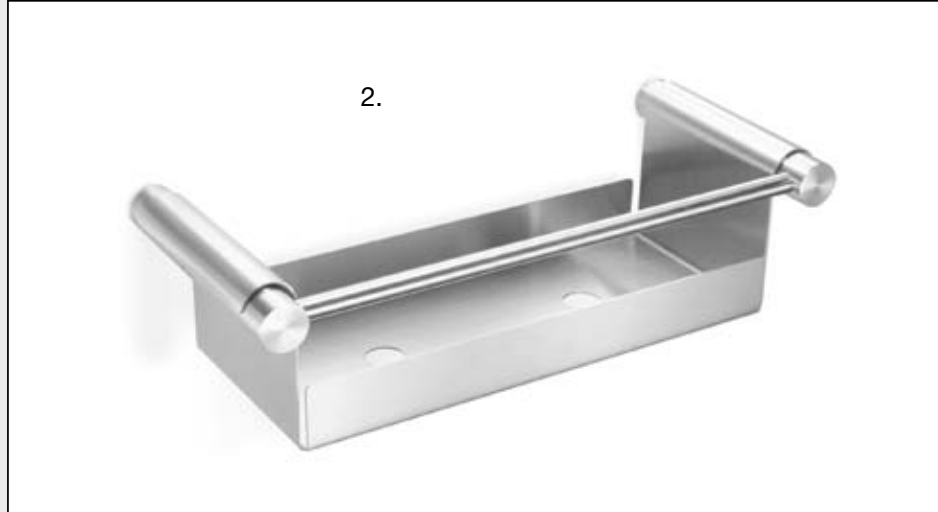

## BATHROOM ACCESSORIES

6. **ATACIO**  
Handtuchständer  
towel stand  
H. 82 cm  
Nr. 40 330

7. **INDICI**  
Hinweisschild, selbstklebend  
information sign, self-adhesive  
8 x 8 cm

Frauen/Männer / women/men, Nr. 50712  
Männer / men, Nr. 50713  
Frauen / women, Nr. 50714  
WC / WC, Nr. 50715  
Pfeil / arrow, Nr. 50716  
Handy-Verbot / no mobile phones, Nr. 50717  
Garderobe / cloakroom, Nr. 50718  
Nichtraucher / no smoking, Nr. 50719  
Raucher / smoking, Nr. 50720  
Ziehen, Nr. 50721  
Drücken, Nr. 50722  
Privat, Nr. 50723  
Rollstuhlfahrer / wheelchair user, Nr. 50725

## CIVIO SERIES

1. **CIVIO**  
Handtuchablage  
towel shelf  
L. 62 cm  
Nr. 40 264
2. **CIVIO**  
Wandkorb  
utensil basket  
L. 24 cm  
Nr. 40 257
3. **CIVIO**  
Handtuchstange, schwenkbar  
towel rail, swivelling  
L. 46 cm  
Nr. 40 246