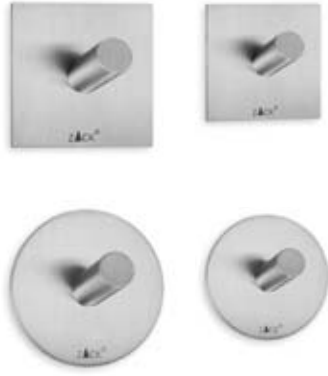

1.

2.

BATHROOM ACCESSORIES

1. **DUPLO**
  Handtuchhaken, selbstklebend
  towel hook, self-adhesive
2. 5 x 5 cm Nr. 40 205
   4 x 4 cm Set/2 Nr. 40 305
3. Ø 5,5 cm Nr. 40 206
   Ø 4,5 cm Set/2 Nr. 40 306
2. **FELICE**
  Kosmetikspiegel / cosmetic mirror
  Zoom 3x, H. 35,5 cm, Ø 18 cm
  Nr. 40 114
3. **QUADRO**
  Wäschetrommel / laundry bin
6. 53 L, H. 55 cm, Ø 35 cm Nr. 50 514
   69 L, H. 55 cm, Ø 40 cm Nr. 50 515
4. **SCOPO**
  Seifenschale / soap dish
  Ø 11 cm Nr. 40 103
5. **MANOLA**
  Lotionspender / liquid dispenser
  130 ml, H. 12,5 cm, Ø 5 cm
  Nr. 40 310

4.