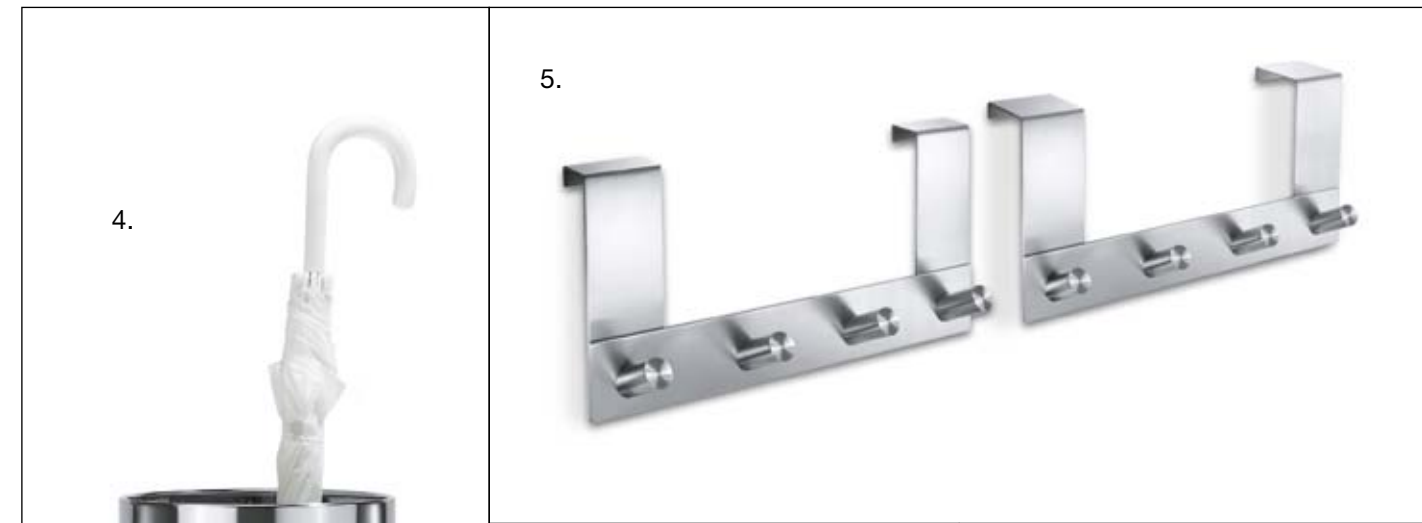

glänzend | glossy

LIVING  
HOME DECORATION

- 1. **APOLLO**  
Wanduhr  
wall clock  
  
Ø 30 cm Nr. 60 031  
Ø 18 cm Nr. 60 021
- 2. **QUADRO**  
Wäschetrommel mit Edelstahldeckel  
laundry bin with stainless steel lid  
  
53 L, H. 55 cm, Ø 35 cm  
Nr. 50 514  
  
69 L, H. 55 cm, Ø 40 cm  
Nr. 50 515
- 3. **EXIT**  
Doppeltürhaken / double door hook  
  
für/for 19 mm Türstärke / door thickness  
5,8 x 11 x 13,5 cm  
Nr. 20 726  
  
für/for 41 mm Türstärke / door thickness  
8 x 11 x 13,5 cm  
Nr. 20 727