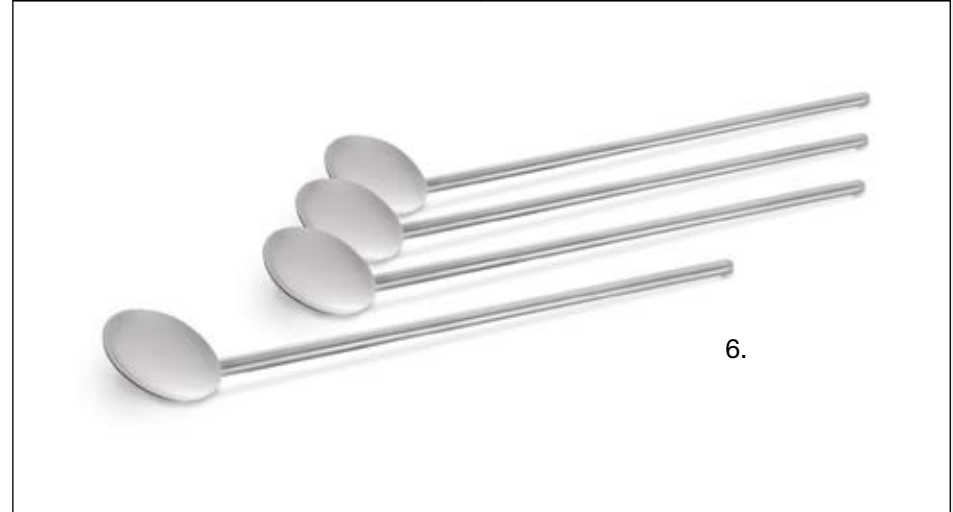

## BAR WINE & COCKTAIL

- 1. **CELOS**  
Thermo-Flaschenkühler  
thermal bottle cooler  
H. 20 cm Nr. 20 293
- 2. **CELOS**  
Thermo-Eiseimer / thermal ice bucket  
H. 16,5 cm Nr. 20 294
- 3. **CELOS**  
Cocktail Shaker / Cocktail Shaker  
0,5 l, H. 21,5 cm Nr. 20 292
- 4. **MODO**  
Hebelkorkenzieher / lever corkscrew  
L. 17,5 cm Nr. 30 601
- 5. **STELLA**  
Sektverschluss / champagne stopper  
H. 6 cm, Ø 3,5 cm Nr. 20 487
- 6. **VITIS**  
Trinkhalmöffel, Set/4  
straw spoon, set/4  
L. 19,5 cm Nr. 20 603
- 7. **PLAZA**  
Glasuntersetzer mit Halter, Set/6  
coaster with stand, set/6  
Nr. 20 359