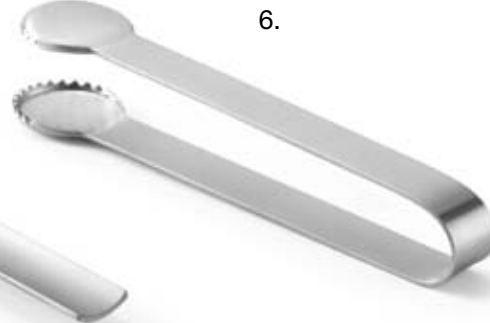

1.

2.

COLPI SERIES

1. **COLPI**
  Barmaß / jigger cup
  2cl/4cl, H. 9 cm, Ø 4 cm
  Nr. 20 182
2. **COLPI**
  Bar-Stößel / bar pestle
  L. 18 cm, Ø 3 cm
  Nr. 20 178
3. **COLPI**
  Barset 4-tlg. / bar set 4 pcs.
  Nr. 20 185
4. **COLPI**
  Flaschenöffner / bottle opener
  13,5 x 4 cm
  Nr. 20 189
5. **COLPI**
  Barsieb / strainer
  10 x 15 cm
  Nr. 20 186
6. **COLPI**
  Eiszange / ice tongs
  L. 16 cm
  Nr. 20 187

3.

4.

5.

6.

7.

BAR WINE & COCKTAIL

7. **LIDO**
  Barlöffel
  bar spoon
  L. 26 cm
  Nr. 20 171
8. **ARTOR**
  Flaschenkorb
  für 6 Flaschen
  bottle carrier
  for 6 bottles
  33 x 20 x 31 cm
  Nr. 30 797

8.